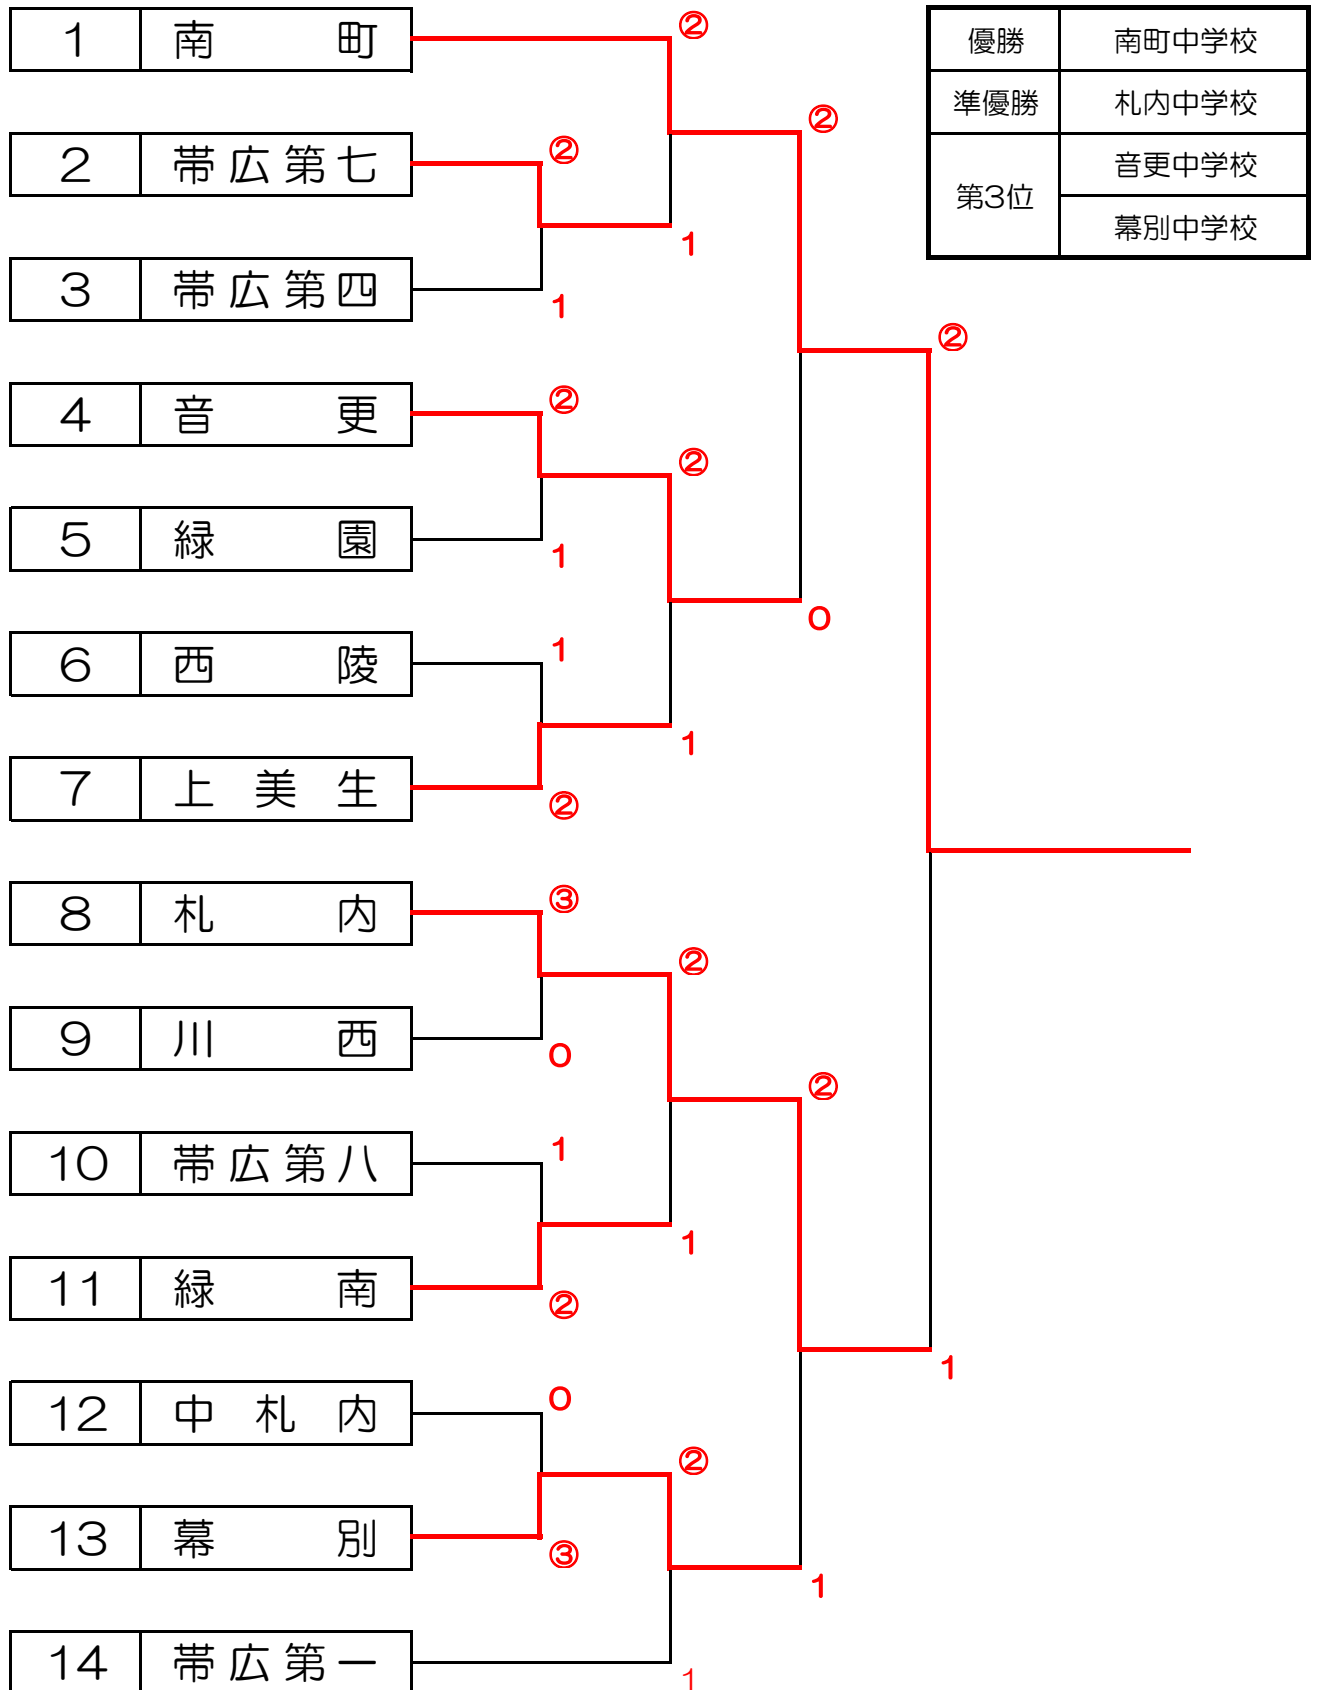

# 令和6年度 全十勝秋季ソフトテニス大会 男子団体戦組み合わせ

令和6年9月21日（土）帯広の森テニスコート（南）

※ 試合進行を早めるため、コートの状況により、2面展開または3面展開で行う場合があります。  
 ※ 1回戦を相互審判とし、準々決勝からは前の試合の敗者が審判を行います。（決勝戦は線審もつきます）

# 令和6年度 全十勝秋季ソフトテニス大会 女子団体戦組み合わせ

令和6年9月21日（土）帯広の森テニスコート（北）

優勝	共栄中学校
準優勝	更別中央中学校
第3位	帯広第五中学校
	札内中学校

※ 試合進行を早めるため、コートの状況により、2面展開または3面展開で行う場合があります。

※ 1回戦および1回戦のない2回戦を相互審判、そのほかの2回戦からの試合を前の試合の敗者審判で行います。

(決勝戦には線審もつきます。)