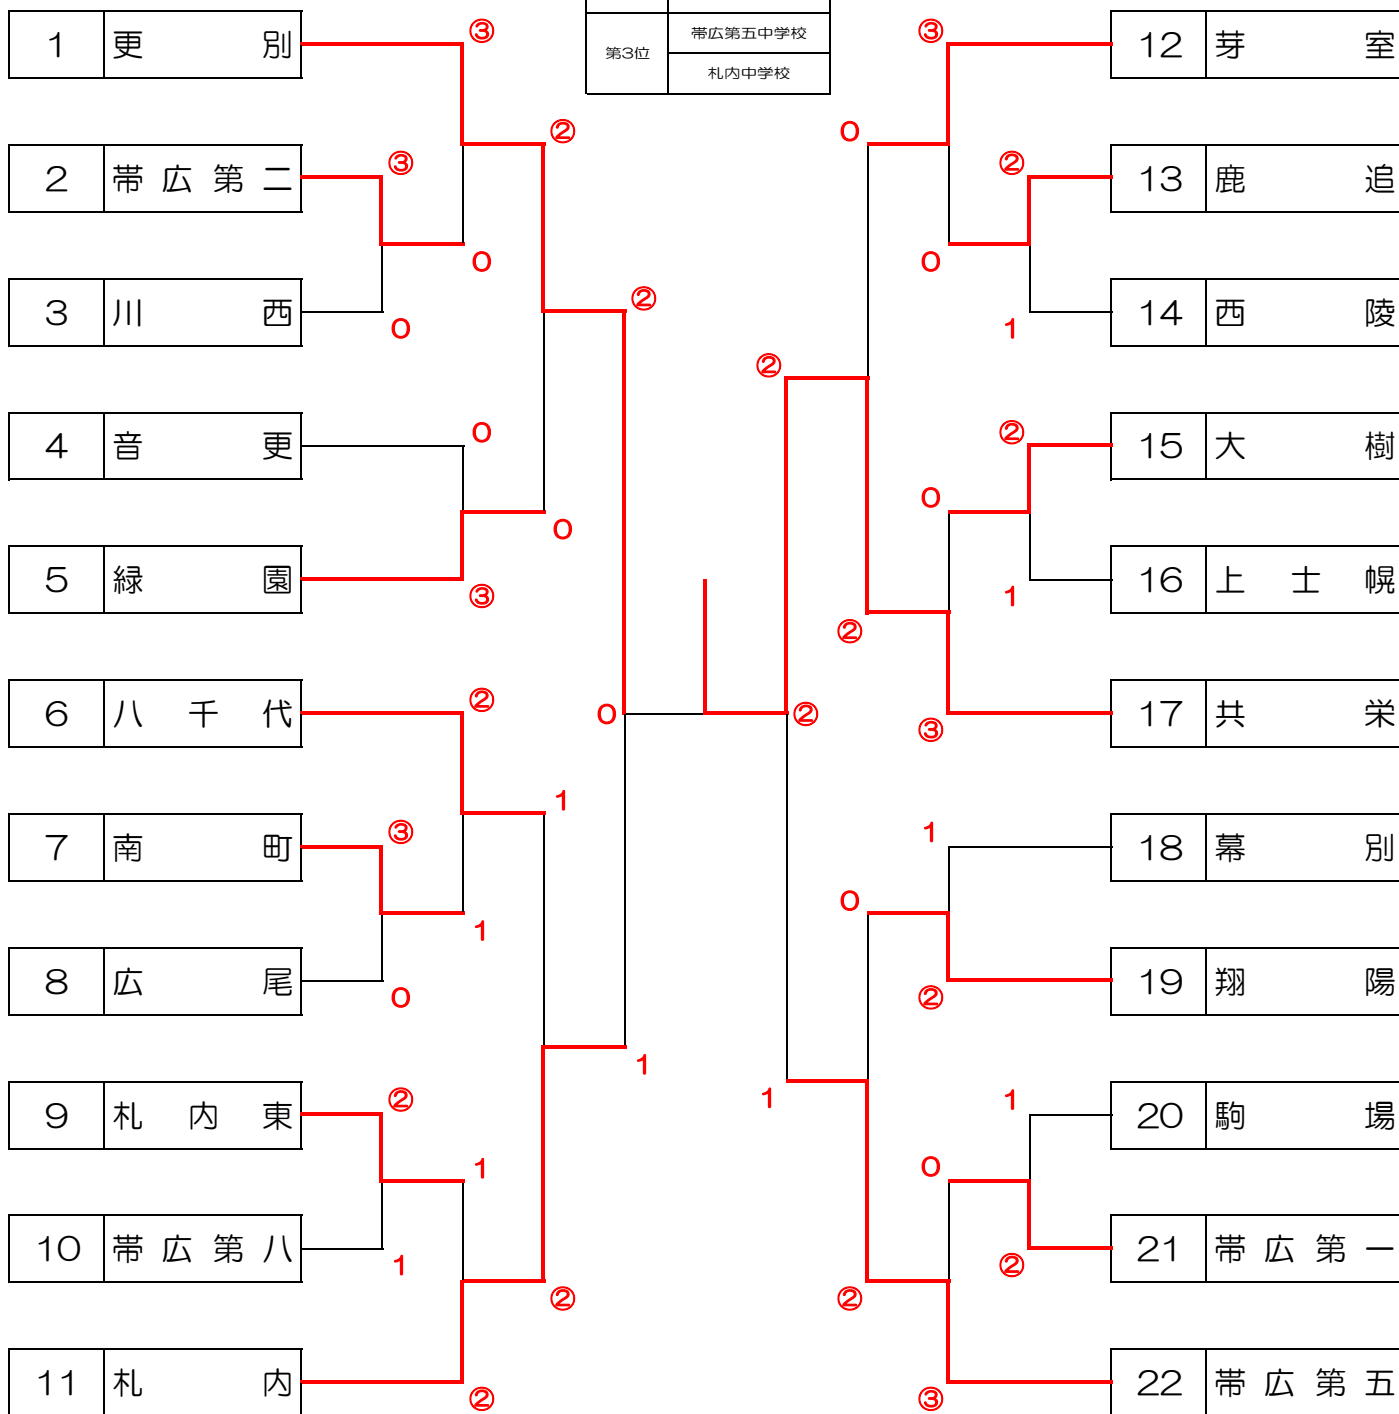

# 令和6年度 全十勝秋季ソフトテニス大会 男子団体戦組み合わせ

令和6年9月21日（土）帯広の森テニスコート（南）

※ 試合進行を早めるため、コートの状況により、2面展開または3面展開で行う場合があります。  
 ※ 1回戦を相互審判とし、準々決勝からは前の試合の敗者が審判を行います。（決勝戦は線審もつきます）

# 令和6年度 全十勝秋季ソフトテニス大会 女子団体戦組み合わせ

令和6年9月21日（土）帯広の森テニスコート（北）

優勝	共栄中学校
準優勝	更別中央中学校
第3位	帯広第五中学校
	札内中学校

※ 試合進行を早めるため、コートの状況により、2面展開または3面展開で行う場合があります。

※ 1回戦および1回戦のない2回戦を相互審判、そのほかの2回戦からの試合を前の試合の敗者審判で行います。

(決勝戦には線審もつきます。)