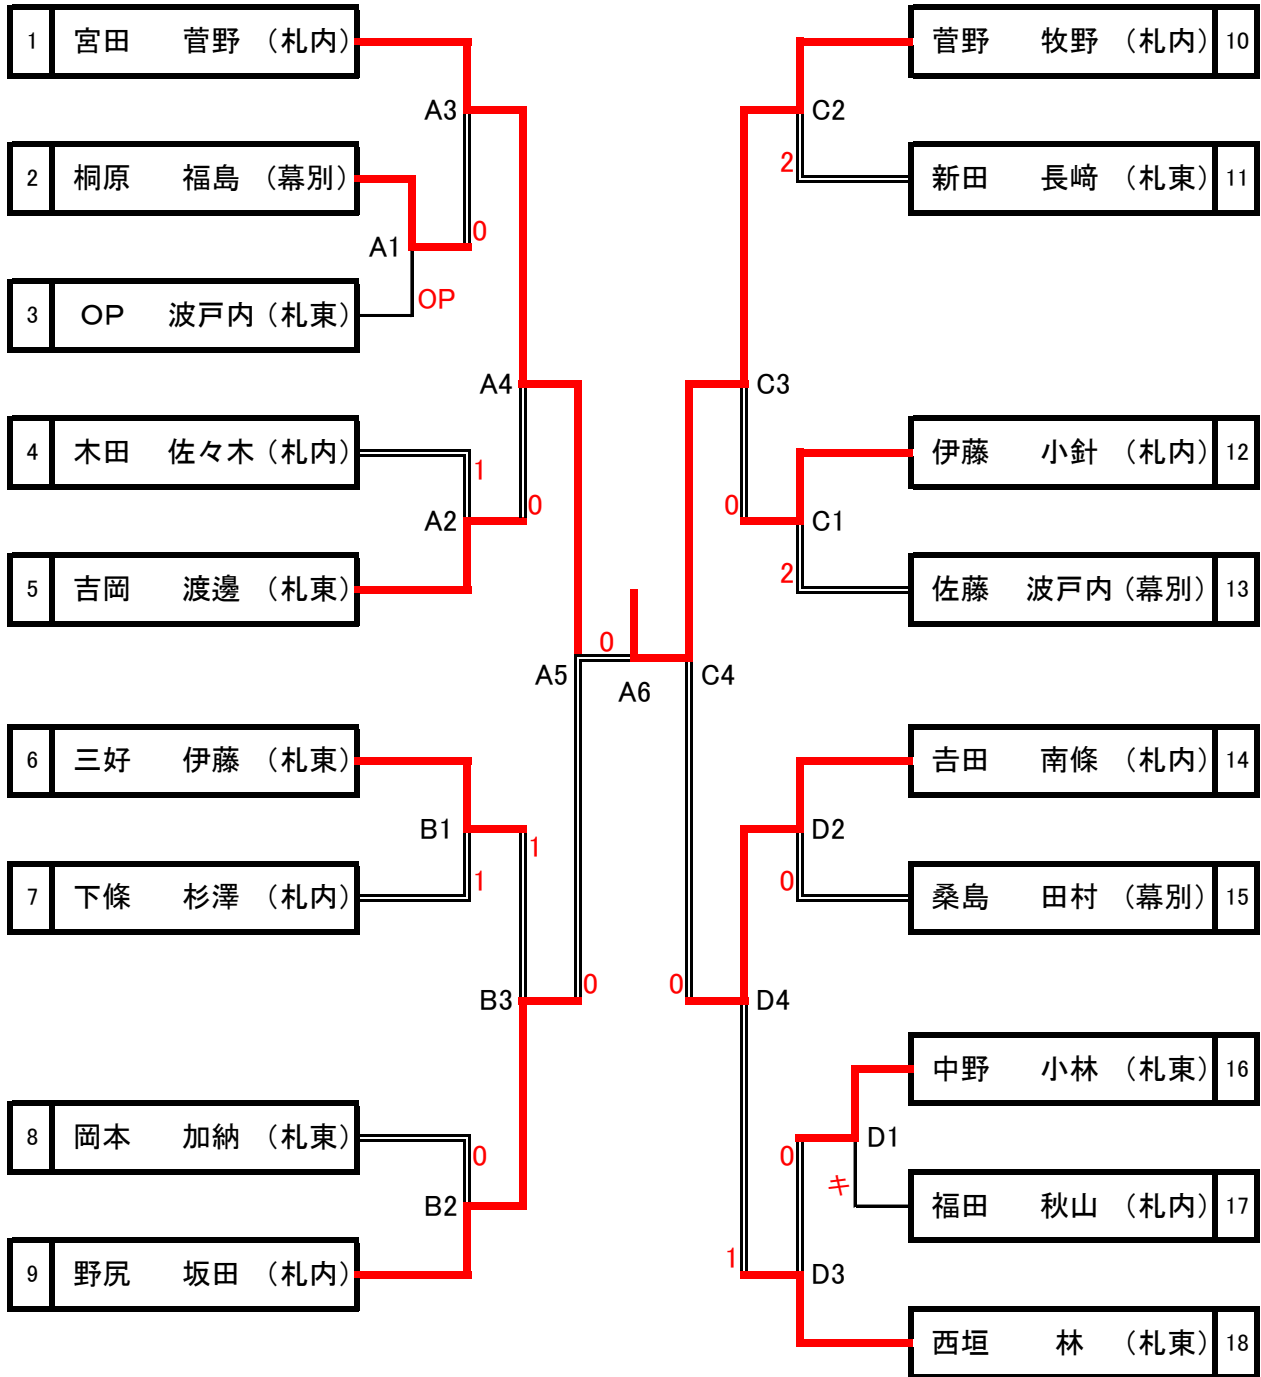

# 東部方面中体連秋季ソフトテニス大会女子個人戦

[18ペア (OP1)]

- 優勝 菅野 ・ 牧野 (札内中)
- 準優勝 宮田 ・ 菅野 (札内中)
- 3位 吉田 ・ 南條 (札内中)
- 3位 野尻 ・ 坂田 (札内中)

第一試合審判

- Aコート 宮田・菅野 Cコート 菅野・牧野
- Bコート 野尻・坂田 Dコート 西垣・林