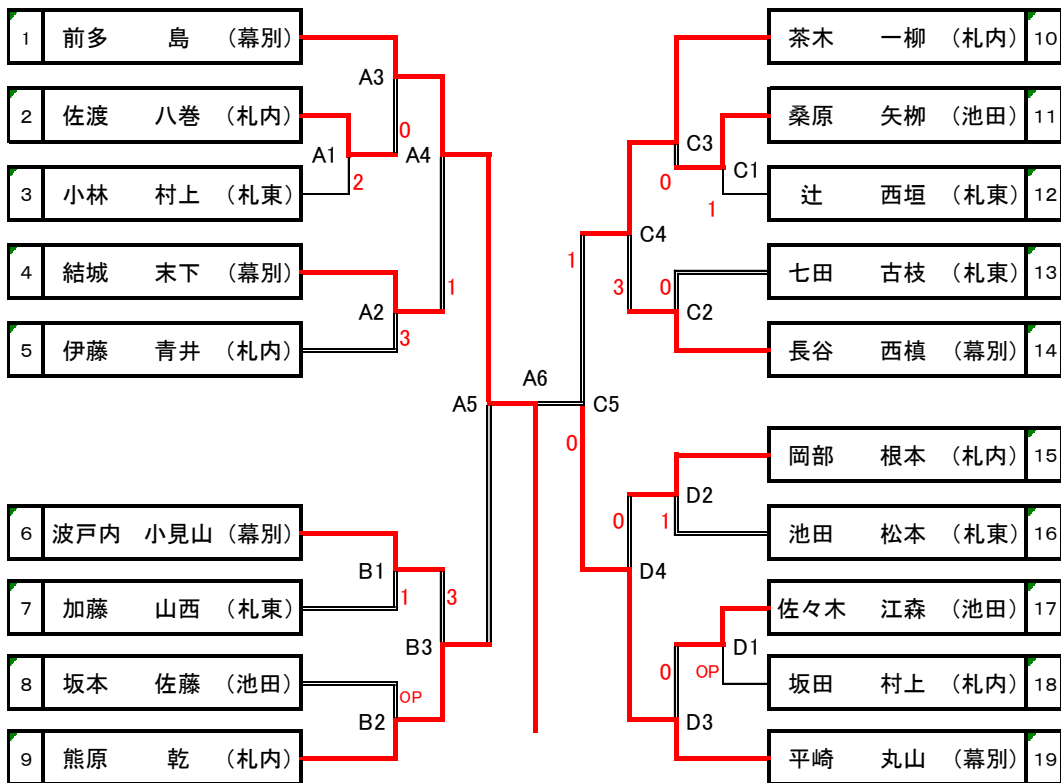

# 東部方面中体連春季ソフトテニス大会女子個人戦

[19ペア]

優勝 前多・島 (幕別)  
 準優勝 平崎・丸山 (幕別)  
 3位 熊原・乾 (札内)  
 3位 茶木・一柳 (札内)

初戦審判 Aコート 前多・島 Cコート 茶木・一柳  
 Bコート 熊原・乾 Dコート 平崎・丸山

## 東部・東北部 春季ソフトテニス大会 団体戦

	1. 札内中学校	2. 札内東中学校	3. 幕別中学校	4. 池田中学校	勝敗	順位
1. 札内中学校		3-0	0-3	2-1	2勝1敗	2
2. 札内東中学校	0-3		0-3	2-1	1勝2敗	3
3. 幕別中学校	3-0	3-0		3-0	3勝	1
4. 池田中学校	1-2	1-2	0-3		3敗	4

令和4年度 東北部・東部方面 春季ソフトテニス大会 個人戦結果

方面 東北部・東部女子 記入責任者 木井 規裕

順番	プレーヤー-A	学年	プレーヤー-B	学年	学校名
1	前多 妃南	3	島 梨々香	3	幕別
2	平崎 結菜	3	丸山 結菜	3	幕別
3	熊原 梨々香	2	乾 菜々花	3	札内
4	茶木 陶子	3	一柳 祐妃	3	札内
5	結城 春香	2	末下 奏海	2	幕別
6	岡部 ことこ	3	根本 結衣	2	札内
7	波戸内 花音	3	小見山 亜美	3	幕別
8	長谷 衣咲	2	西槇 ゆい	2	幕別
9	佐渡 結	2	八巻 由衣	2	札内
10	佐々木 凜	1	江森 理桜	3	池田
11	坂本 莉子	2	佐藤 瞳和	1	池田
12	桑原 可憐	1	矢柳 美晴	2	池田
13	伊藤 怜美	2	青井 そら	2	札内
14	池田 朱里	2	松本 美優	2	札東
15	加藤 藍梨	2	山西 陽菜多	2	札東
16	七田 侑香	2	古枝 歩	2	札東