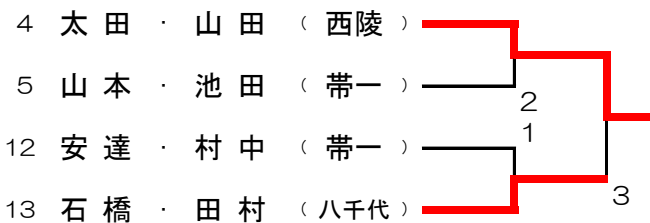

日時 令和3年11月23日(火)
場所 新得町総合体育館

<男子の部>

<女子の部>

全道大会出場決定戦

<男子>

<女子>