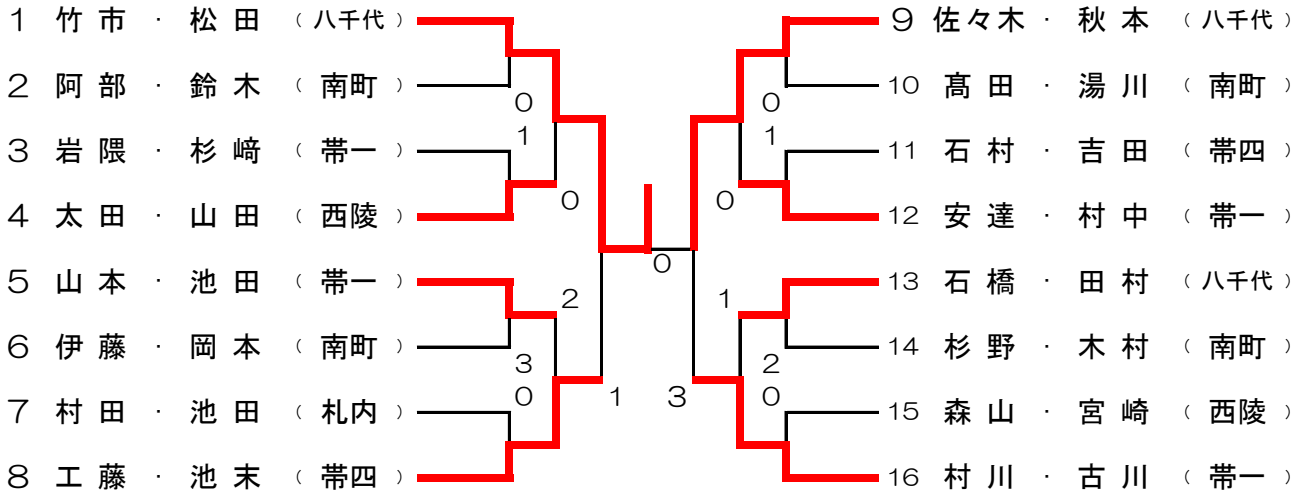

日時 令和3年11月23日(火)
場所 新得町総合体育館

<男子の部>

<女子の部>

全道大会出場決定戦

<男子>

<女子>