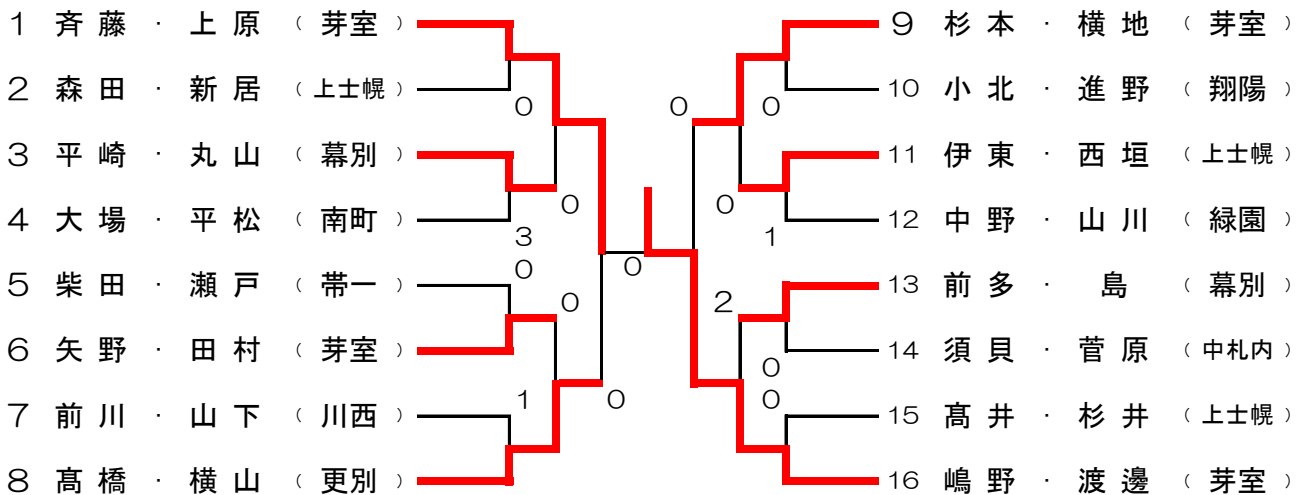

日時 令和3年11月23日(火)
場所 新得町総合体育館

<男子の部>

<女子の部>

全道大会出場決定戦

<男子>

<女子>